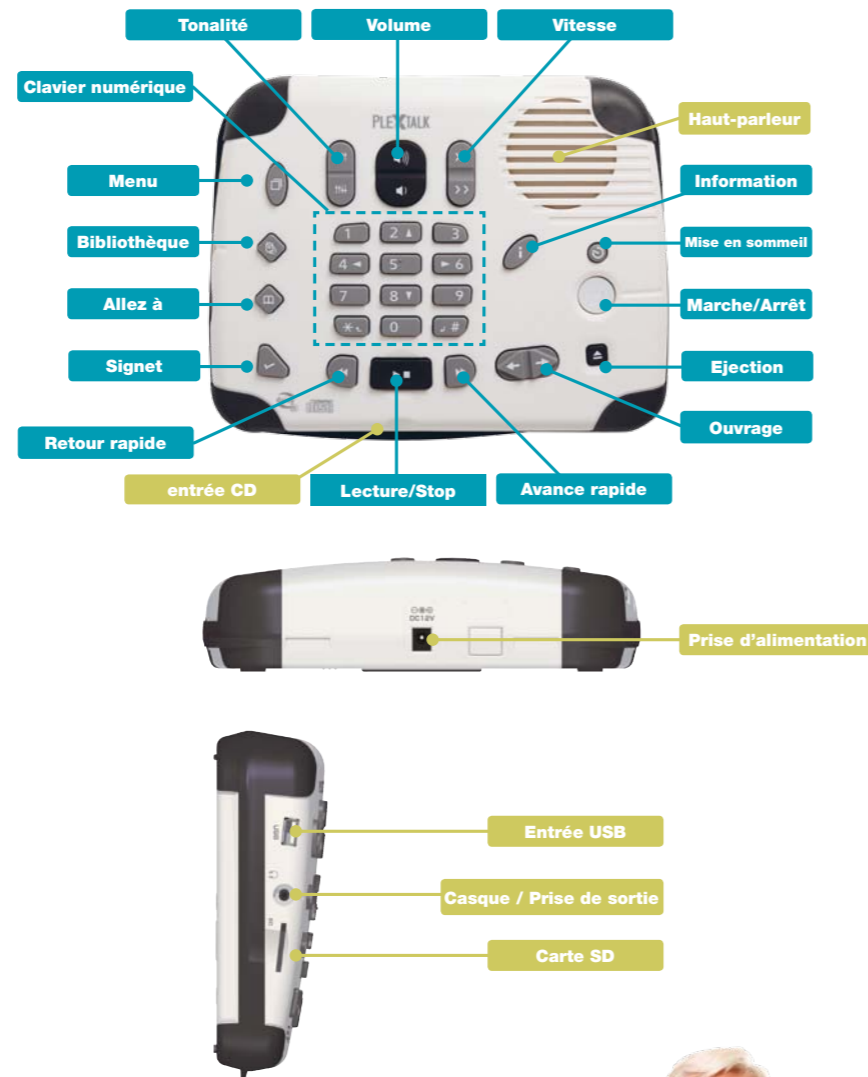

Ergonomie et simplicité

- Choisissez le PTN2 Cross ou le PTN2 Standard en fonction du cache de votre préférence. Dans les deux cas, l'intégralité des opérations est accessible en retirant le cache.
- Le cache du PTN2 Cross permet de vous déplacer facilement dans vos ouvrages et celui du PTN2 permet la lecture la plus simple des ouvrages.
- La mise en sommeil automatique permet d'arrêter l'appareil à une échéance déterminée.
- L'assistance vocale vous guide à travers les menus et les opérations.
- Mode de description des touches
- Guide de l'utilisateur au format DAISY intégré au lecteur

Gestion flexible des fichiers

- Compatible avec carte SD et SDHC jusque 32 GB
- Lecture des contenus sur USB Flash Memory (clé USB)
- Copie de CD DAISY sur carte SD ou périphérique USB depuis l'appareil. Les copies entre carte SD et périphérique USB sont également possibles.

Design et fiabilité

- Son haute-fidélité
- Haut-parleur intégré
- Sortie audio 3.5 mm stéréo (mini jack)
- Mécanisme de protection du lecteur afin d'éviter les rayures sur les CD
- Stabilisateurs internes et protections angulaires en caoutchouc
- Clavier résistant à l'eau
- Temps d'utilisation de l'appareil sur batterie : 5 heures de lecture de CD DAISY, 8 heures de lecture sur la carte SD. Chargement de la batterie en 4 heures avec l'adaptateur secteur.
- Adaptateur secteur : 100V-240V, 50/60Hz
- Taille : 225 x 180 x 63 mm (Largeur/Profondeur/ Hauteur). Poids total : moins de 1,35 kg.

Sacoche de transport (en option)

La sacoche de transport conçue spécifiquement pour les lecteurs PTN2 et PTN2 Cross vous permet d'emporter votre lecteur DAISY lors de vos déplacements.

PLEX TALK
www.plectalk.eu